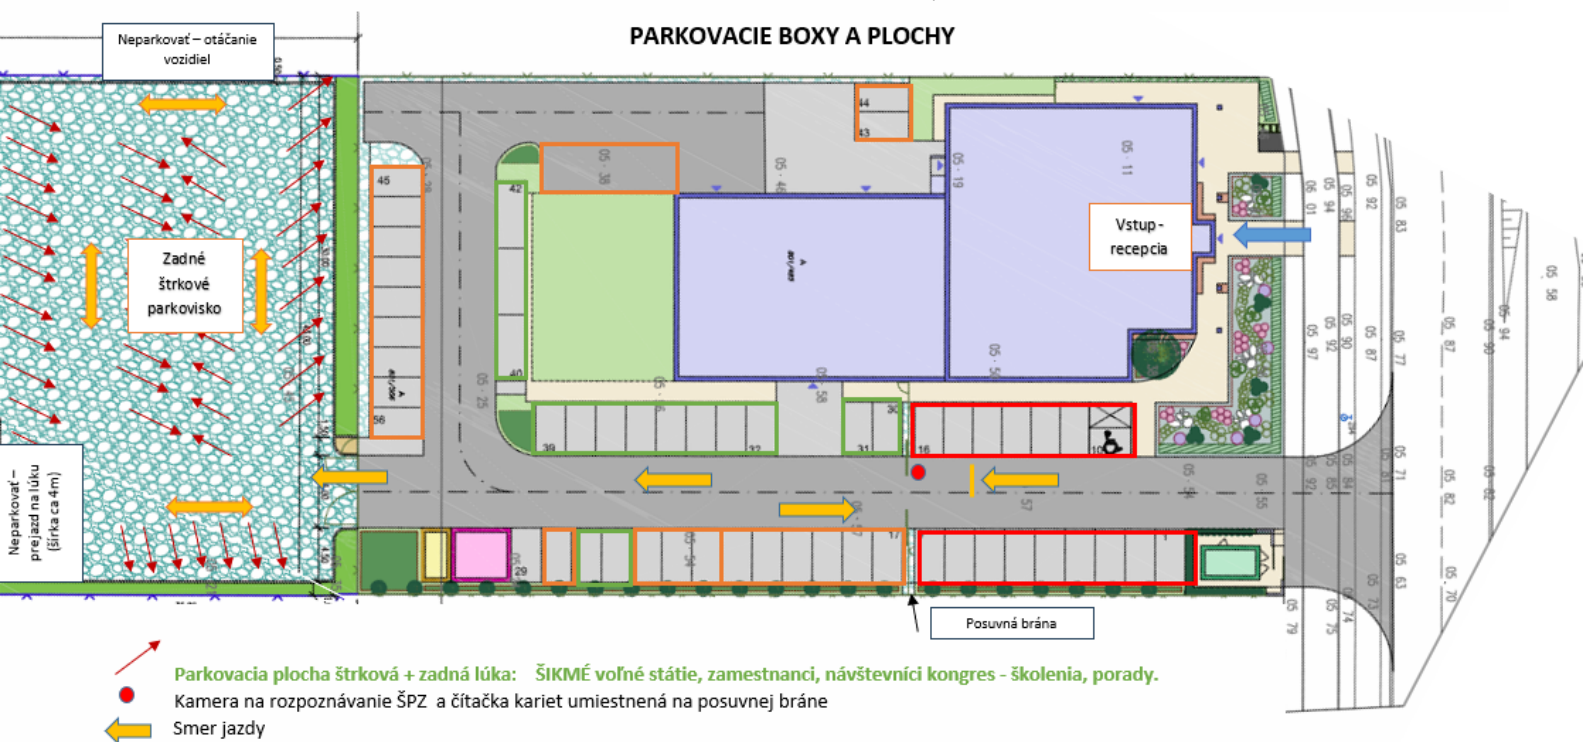

Navigácia

Miesto konania: Facility System Hub, Trenčín

GPS súradnice: **48.889704, 18.004077**
Google maps: ako cieľ trasy zadať **Facility System Hub**

Upozornenie:

Pri navigáciu použite, prosím, vyššie uvedené súradnice alebo aplikáciu Google maps.
Prosíme **nepoužívajte adresu „Bratislavská 614, Trenčín“** nakoľko naviguje 800 m opačným smerom.

Parkovanie v areáli Facility System Hub

Účastníci podujatia: parkovanie na **zadnom štrkovom parkovisku** podľa priloženého plánu.

Prosíme dodržiavať medzi vozidlami bežné parkovacie rozostupy.

Vstup do budovy Facility System Hub – od hlavnej cesty

MAPA AREÁLU Facility System Hub

PARKOVACIE BOXY A PLOCHY

Prosíme neparkovať na komunikáciách mimo boxov. Ďakujeme.